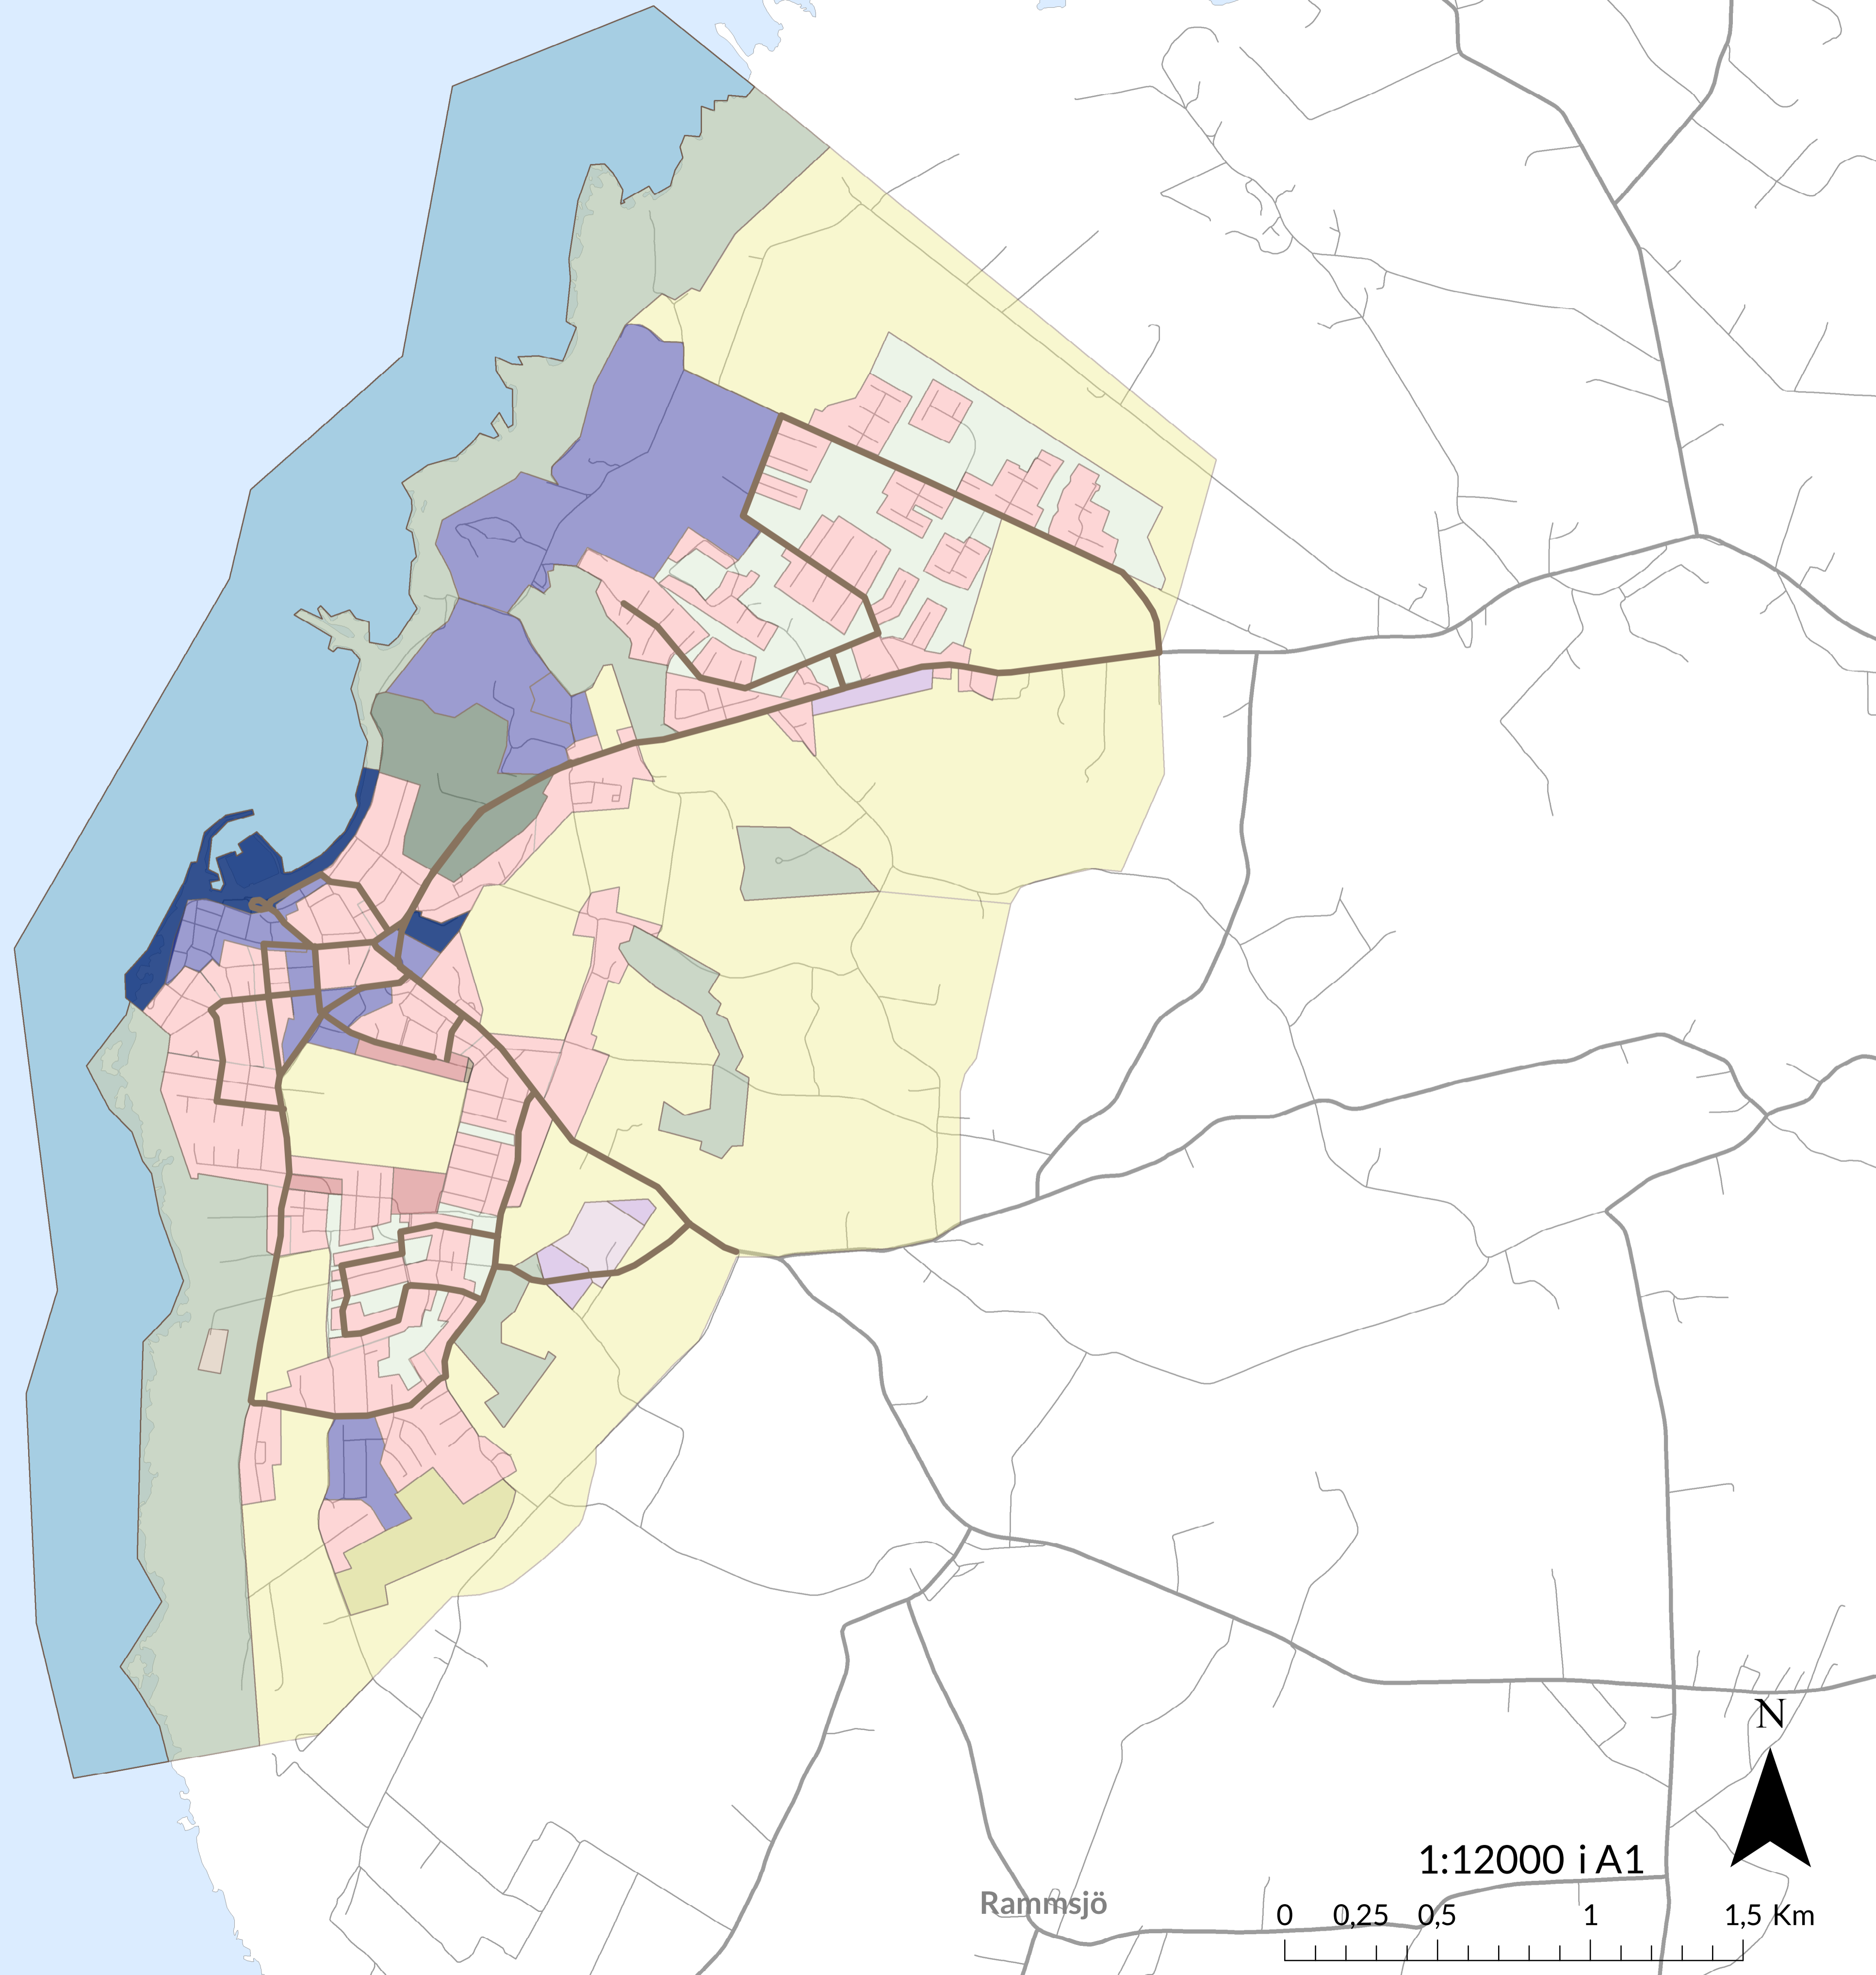

Hallands väderö

Rammsjö

1:12000 i A1

0 0,25 0,5 1 1,5 Km

N

Hallandsväderö